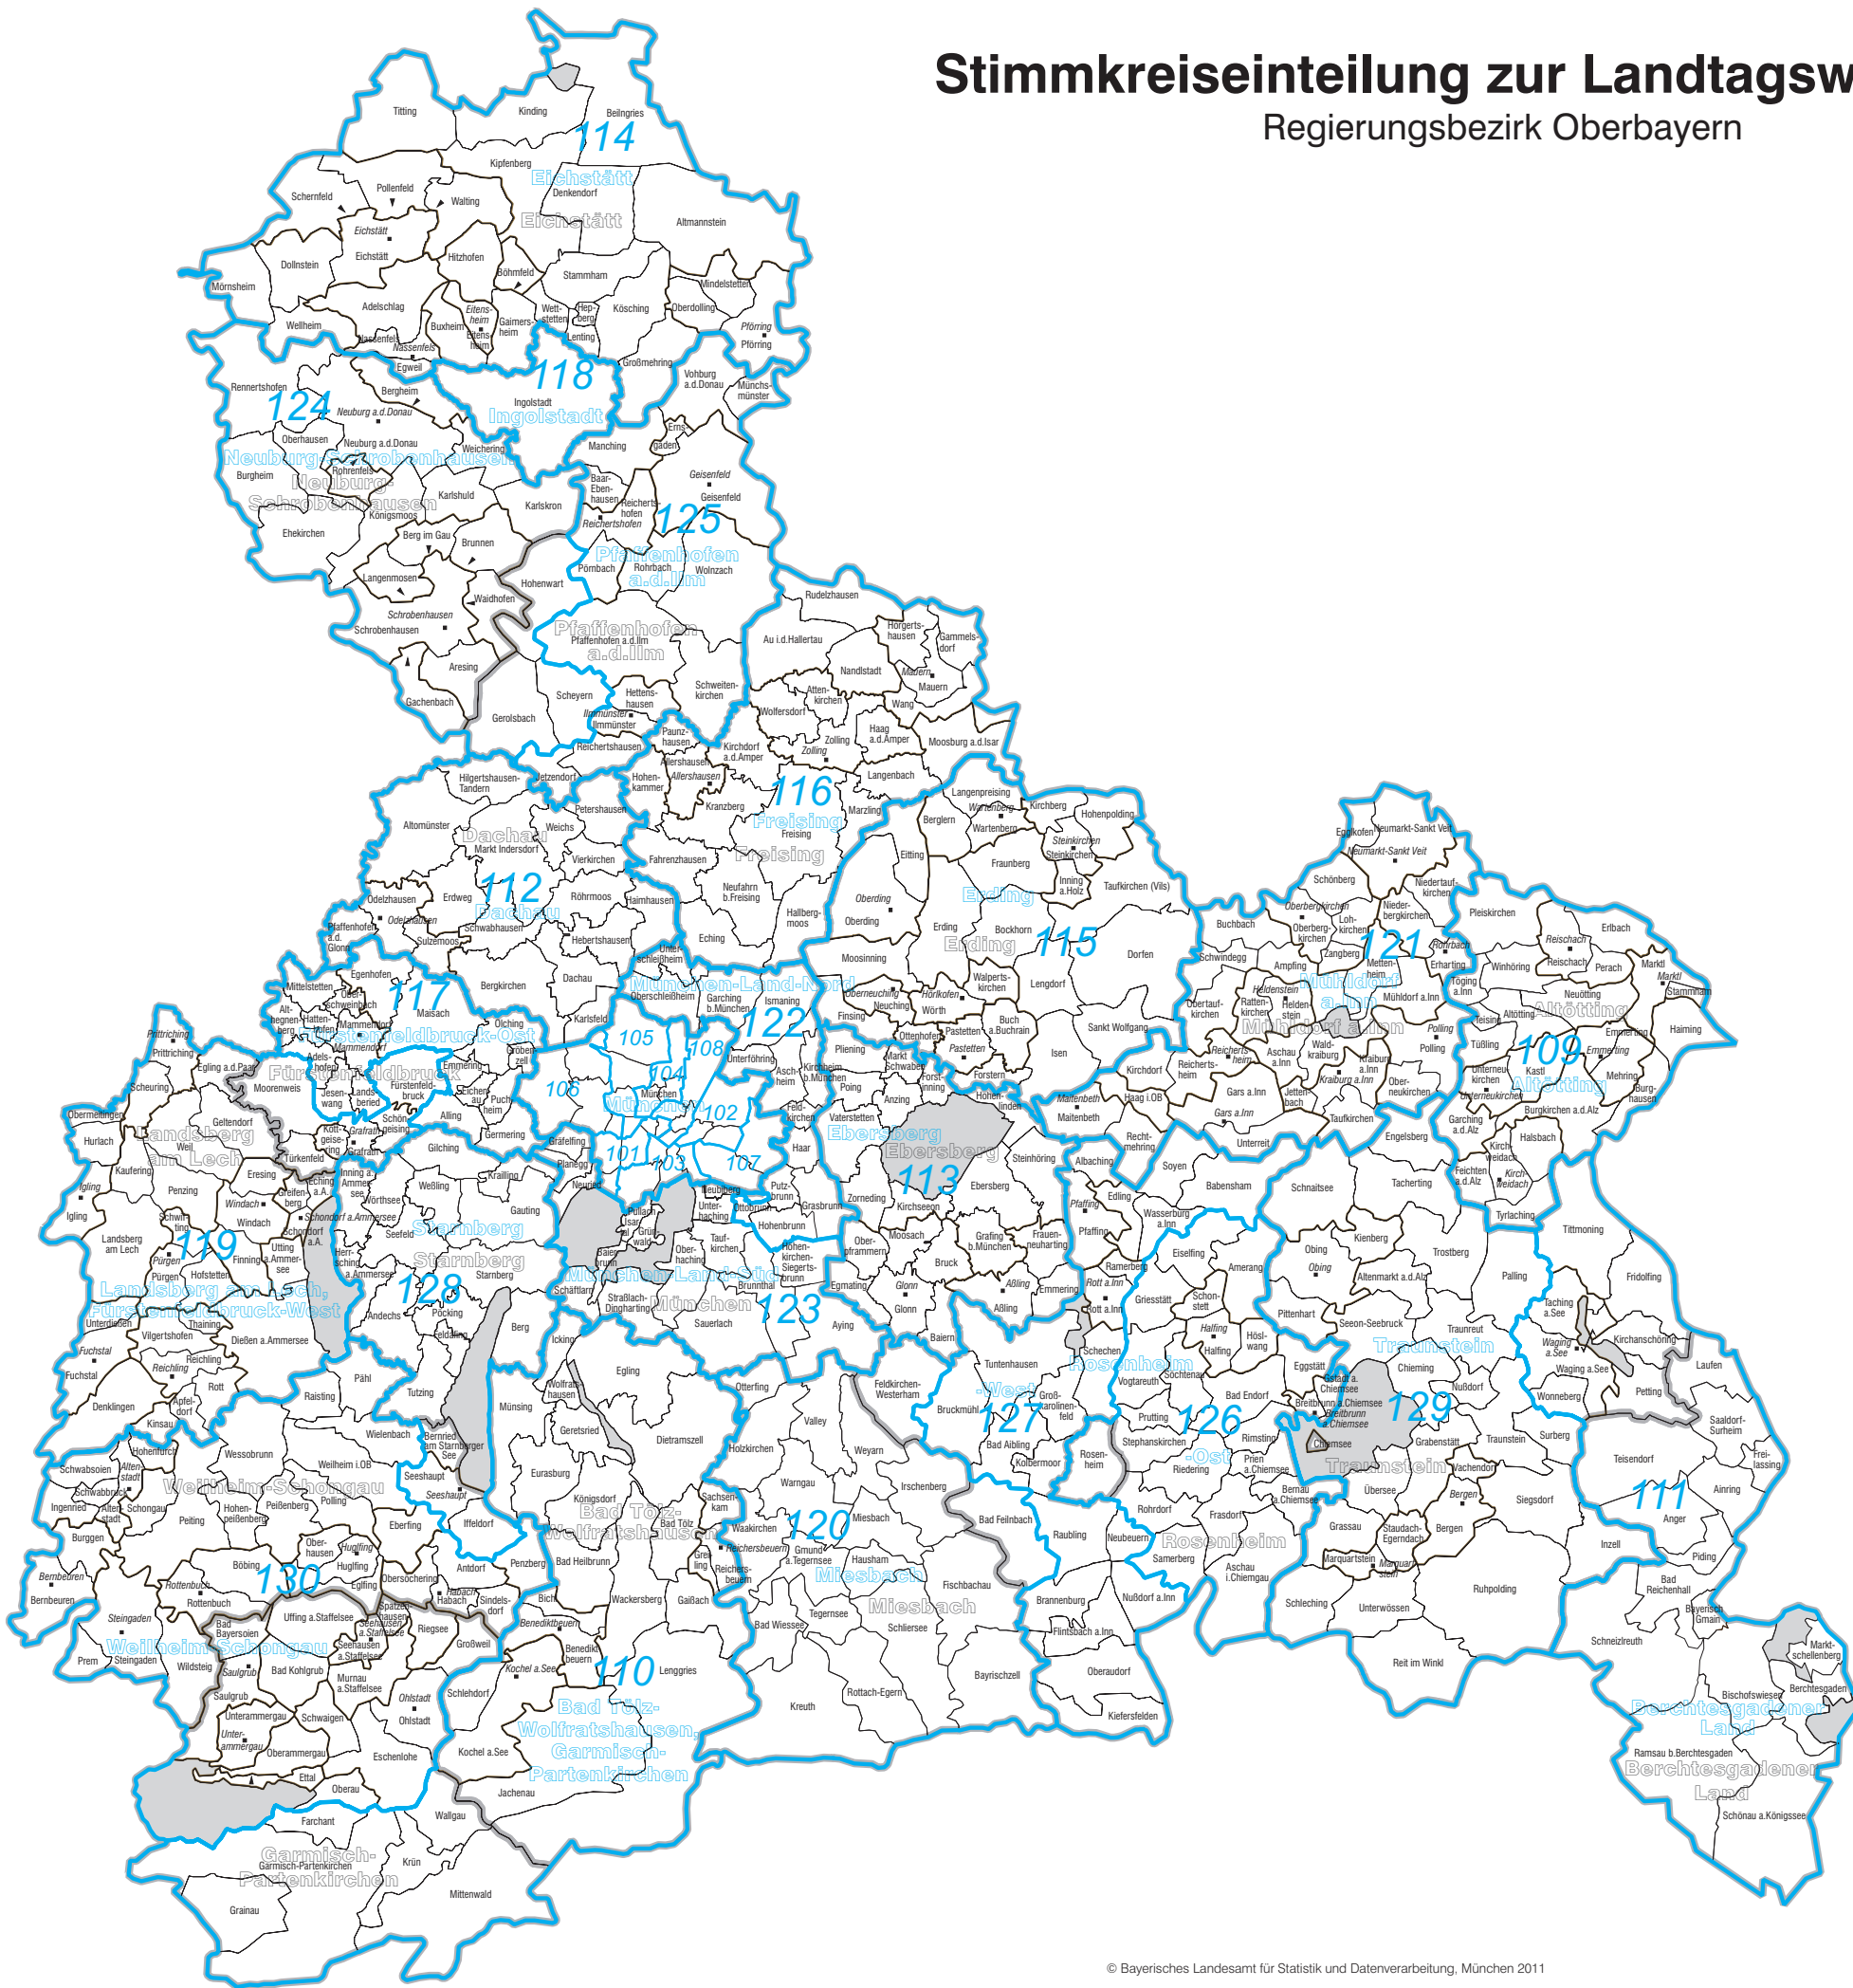

Stimmkreiseinteilung zur Landtagswahl 2013

Regierungsbezirk Oberbayern

- Stimmkreise**
- Grenze
 - Erding Name
 - 115 Nummer
- Krfr. Städte und Landkreise**
- Grenze
 - Erding Name
- Verwaltungsgemeinschaften (VGem)**
- Grenze
 - Bergen Name
 - Sitz der VGem
 - Zugehörigkeit zur VGem
- Gemeinden und gemeindefreie Gebiete**
- Grenze
 - Inzell Name
 - Zusammengehörige Gebietsteile
 - Gemeindefreies Gebiet