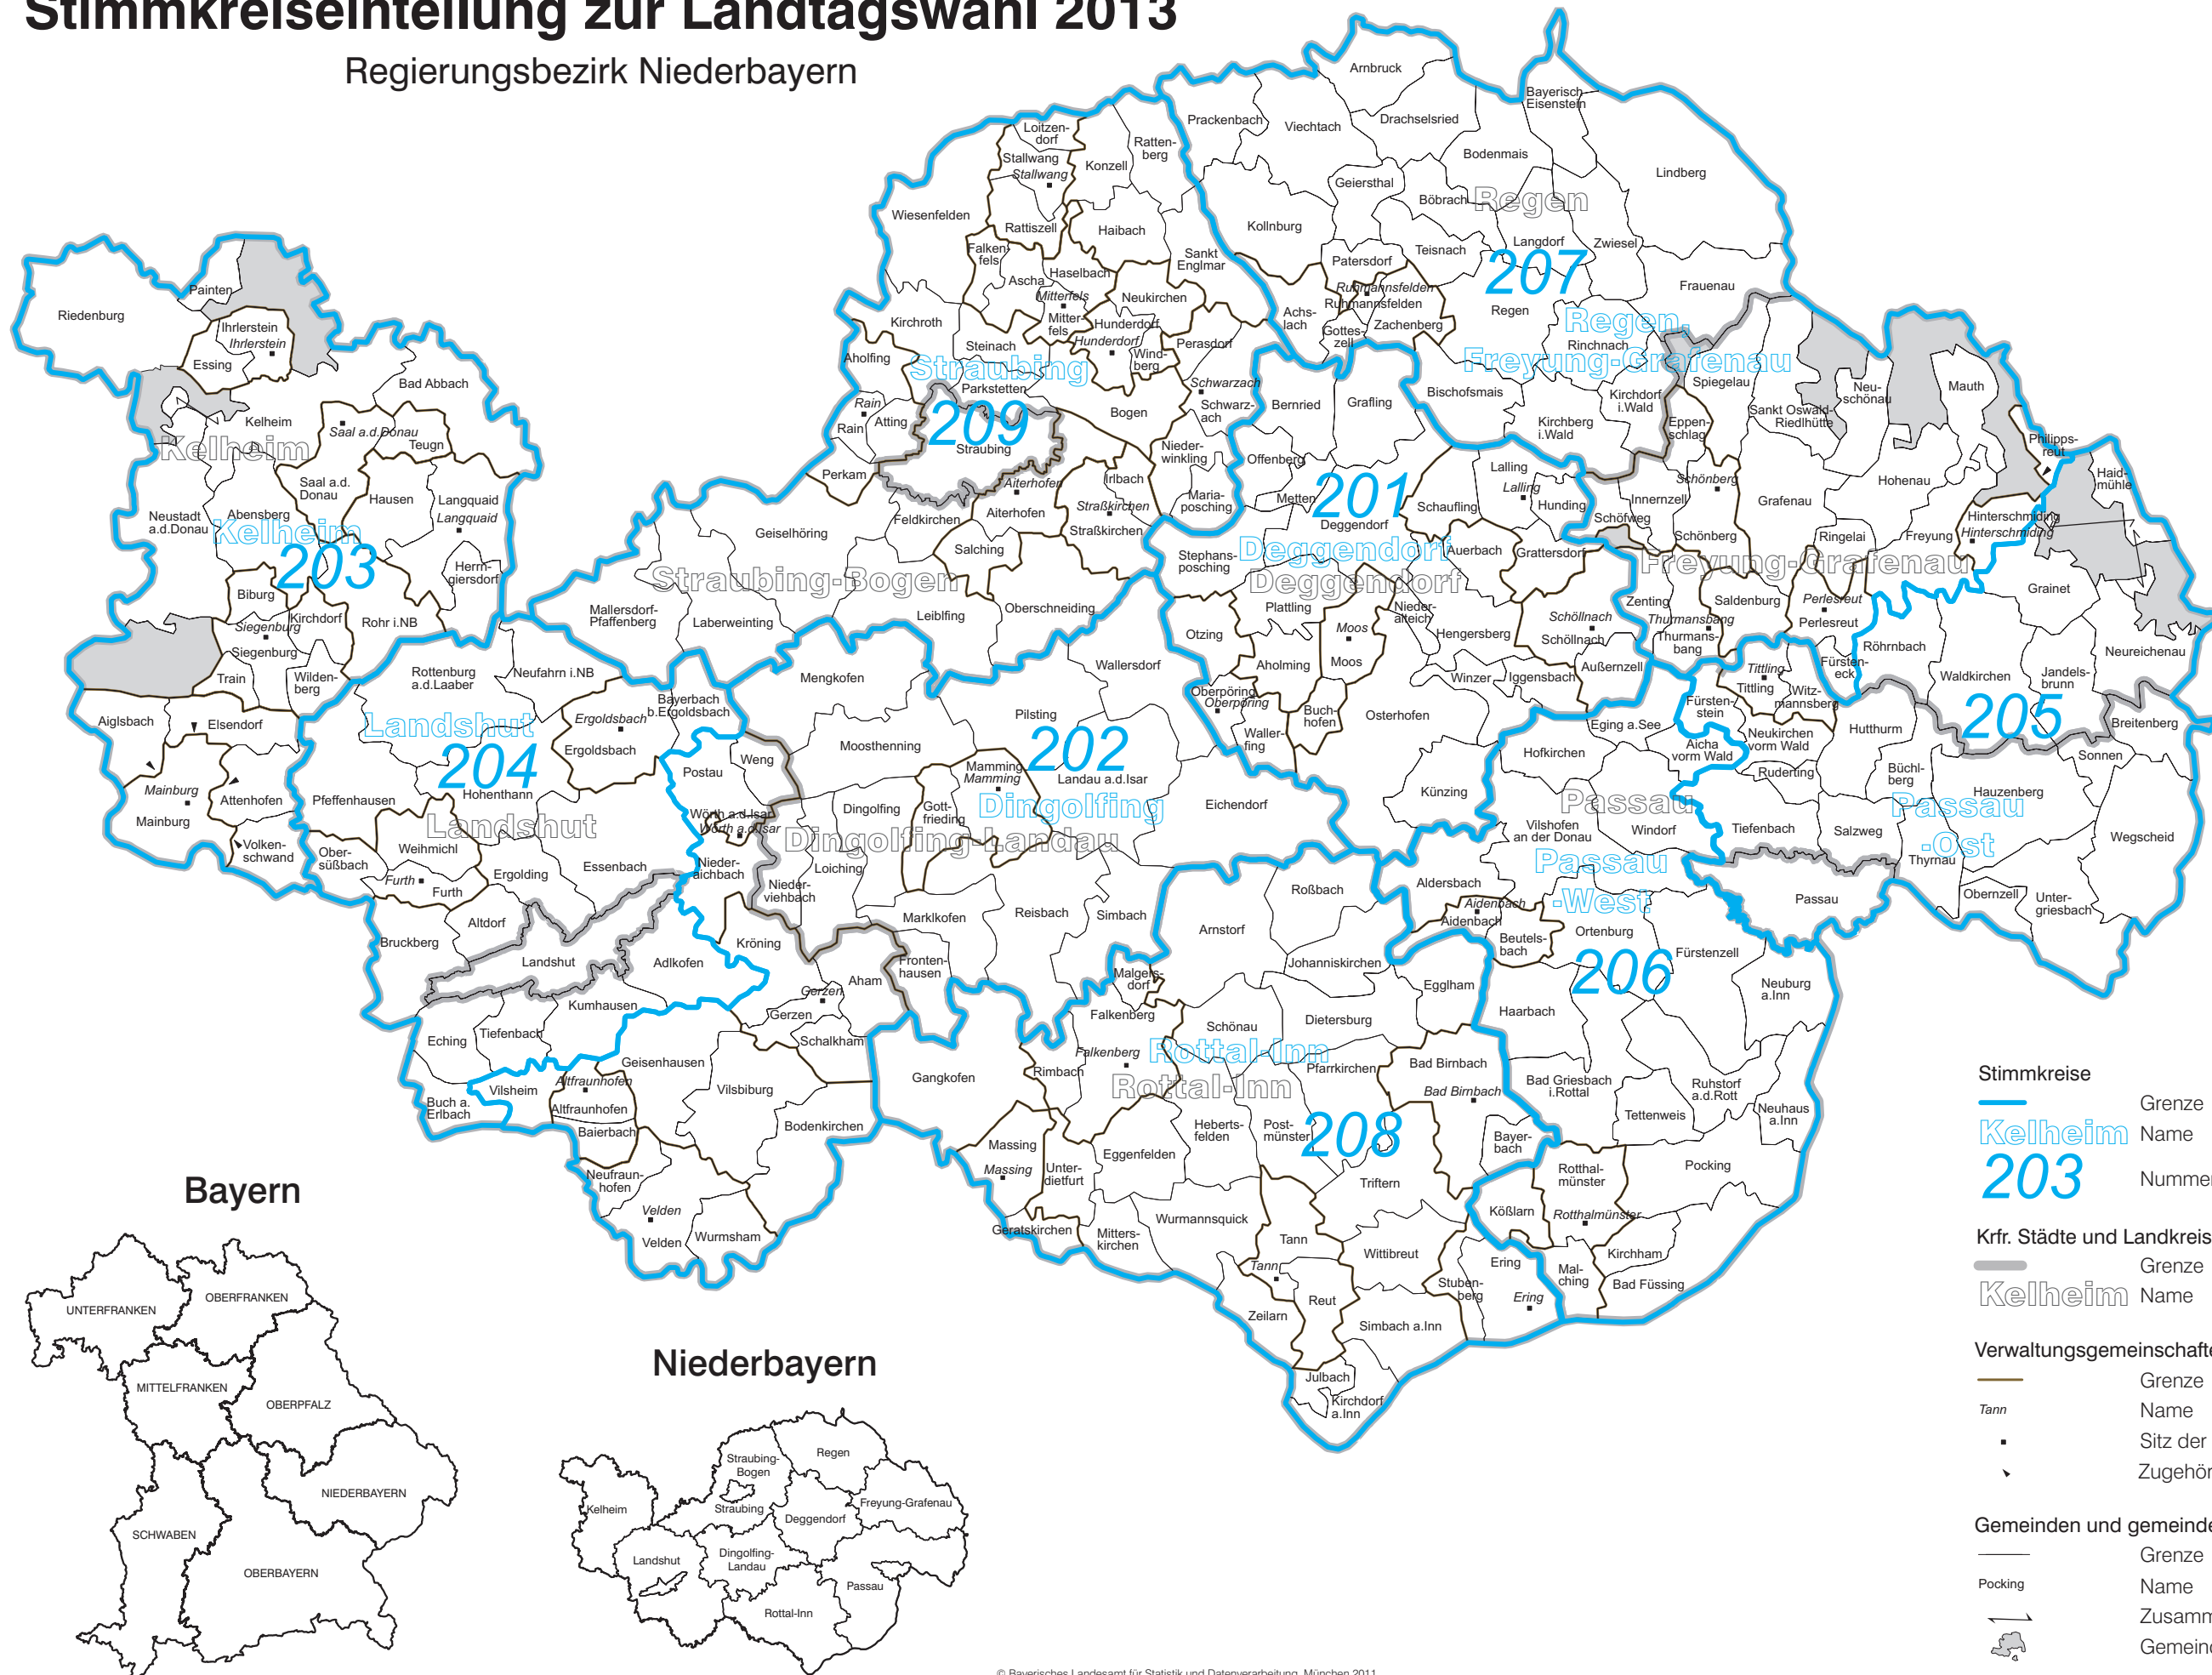

# Stimmkreiseinteilung zur Landtagswahl 2013

Regierungsbezirk Niederbayern

Stimmkreise  
 Grenze  
 Name  
**203** Nummer

Krfr. Städte und Landkreise  
 Grenze  
 Name

Verwaltungsgemeinschaften (VGem)  
 Grenze  
 Name  
 Sitz der VGem  
 Zugehörigkeit zur VGem

Gemeinden und gemeindefreie Gebiete  
 Grenze  
 Name  
 Zusammengehörige Gebietsteile  
 Gemeindefreies Gebiet