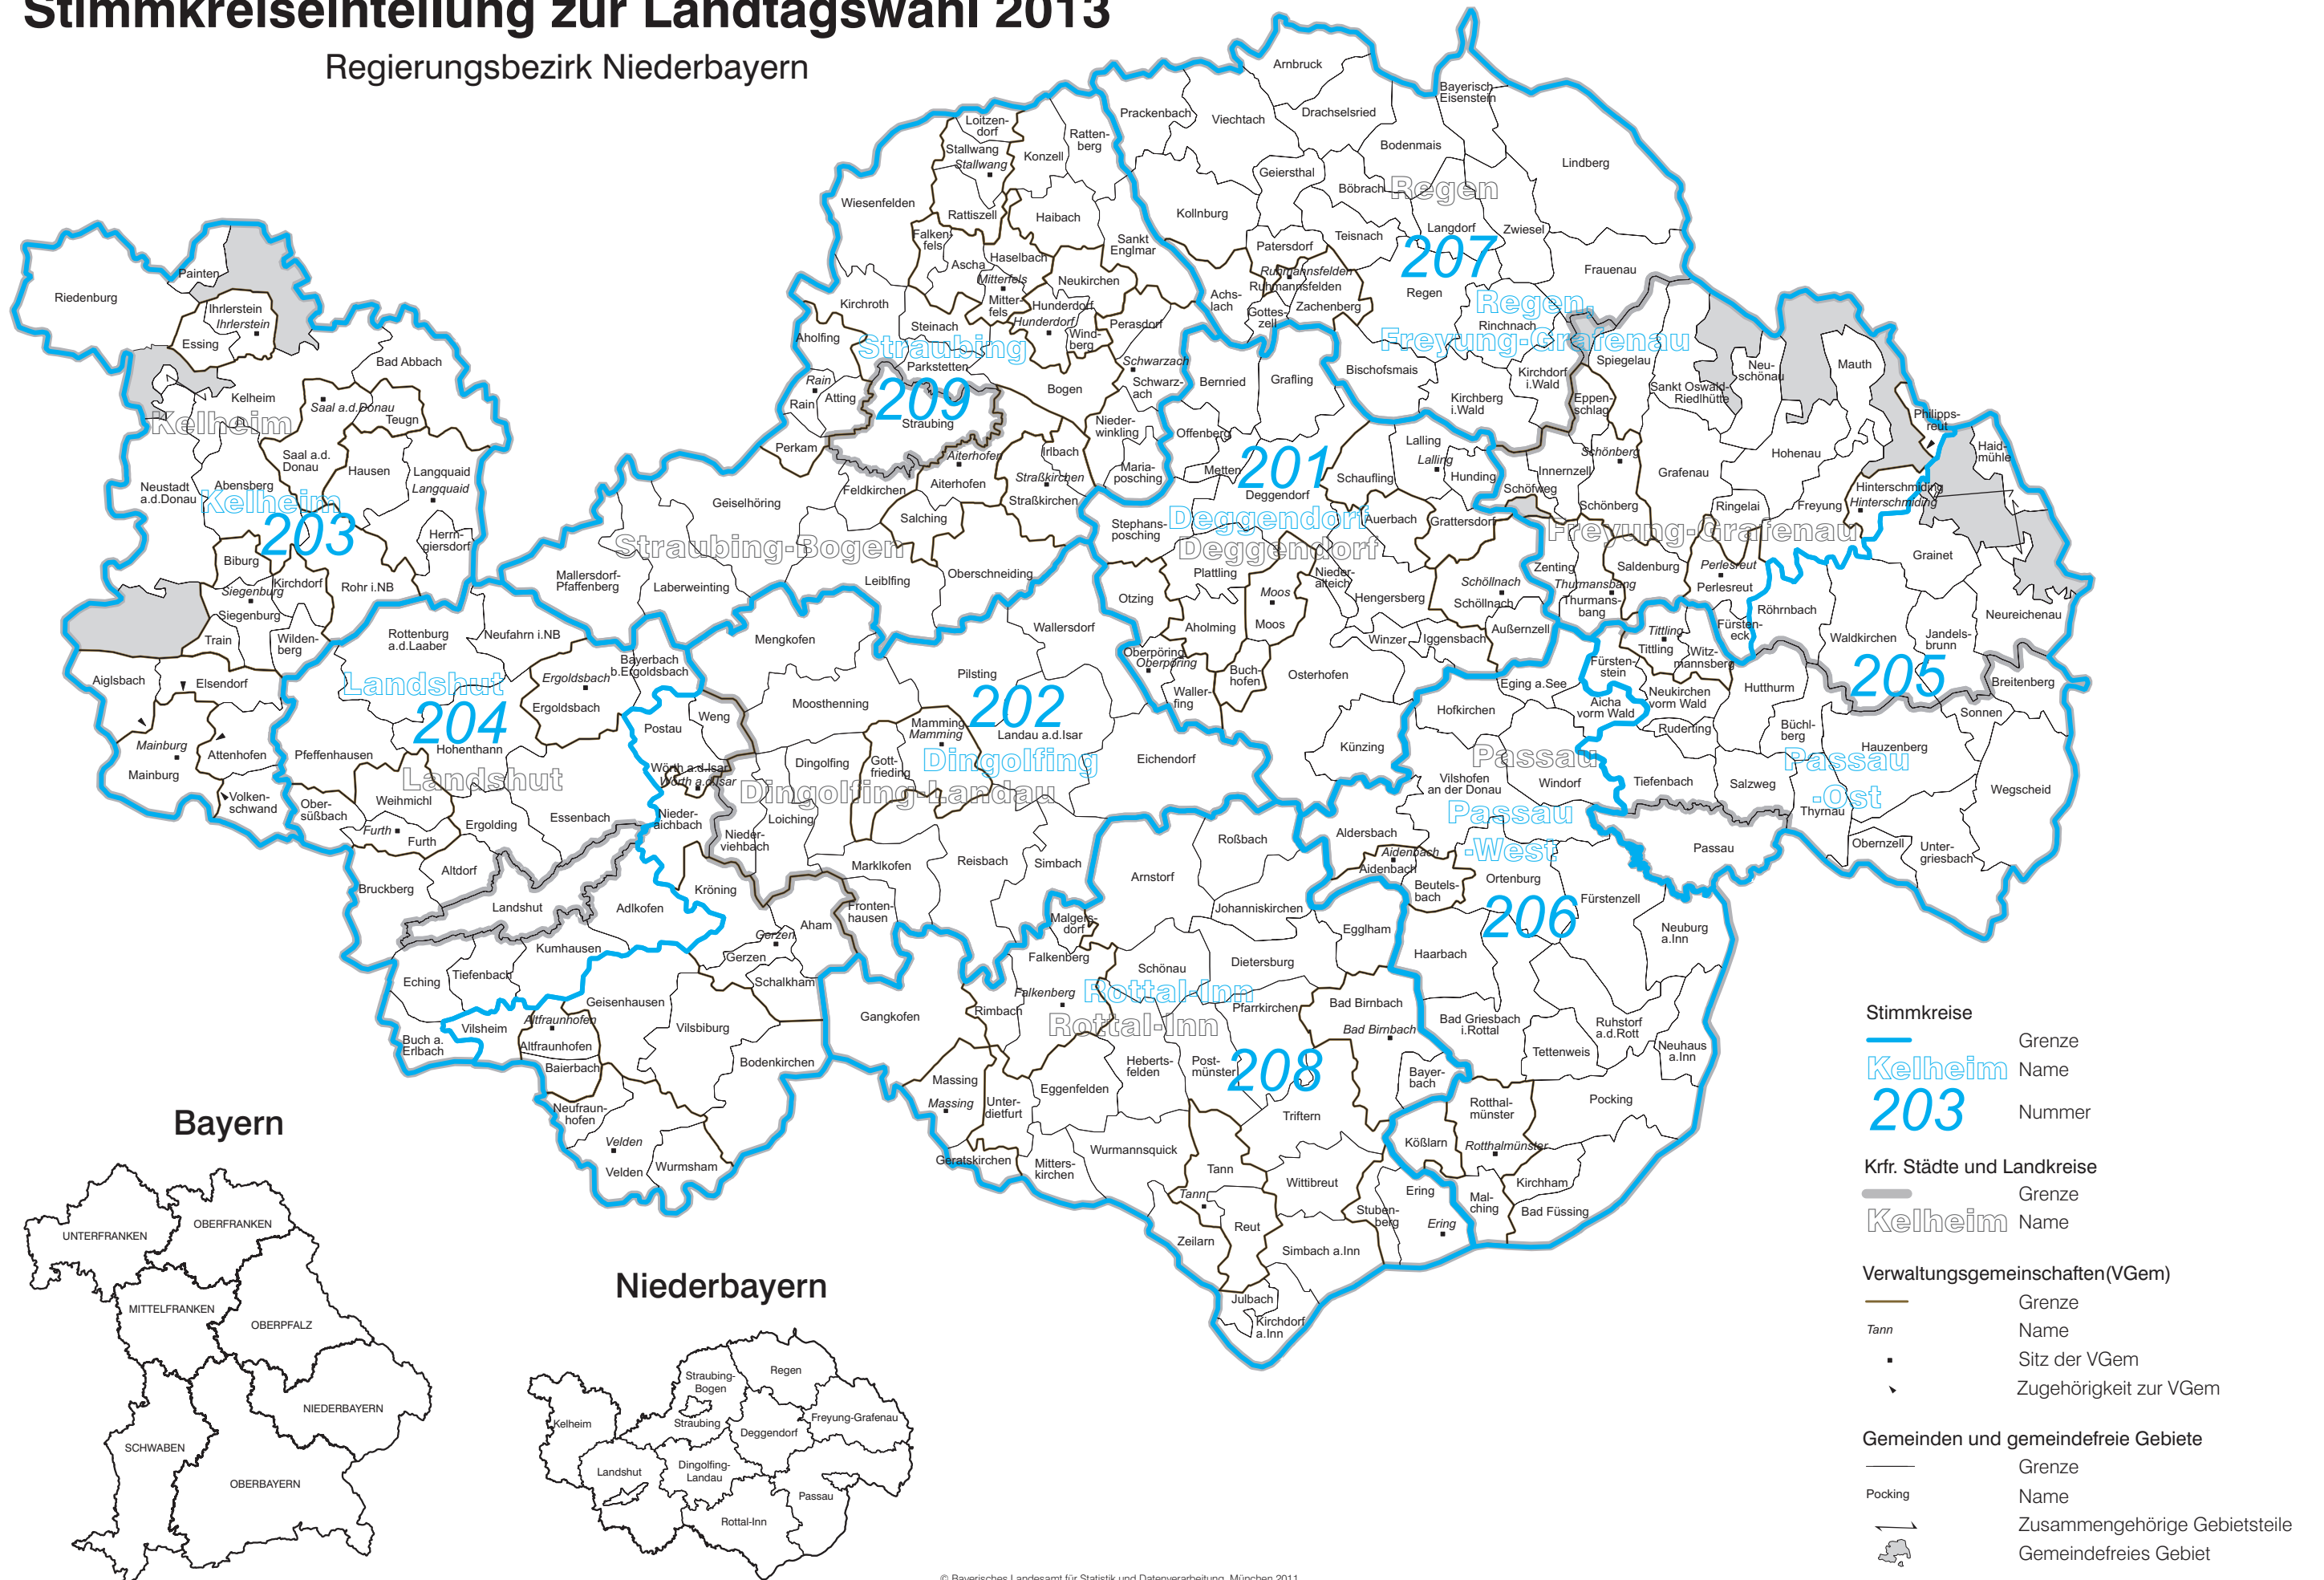

# Stimmkreiseinteilung zur Landtagswahl 2013

Regierungsbezirk Niederbayern

### Stimmkreise

- Grenze
- Name
- Nummer

### Verwaltungsgemeinschaften (VGem)

- Grenze
- Name
- Sitz der VGem
- Zugehörigkeit zur VGem

### Gemeinden und gemeindefreie Gebiete

- Grenze
- Name
- Zusammengehörige Gebietsteile
- Gemeindefreies Gebiet