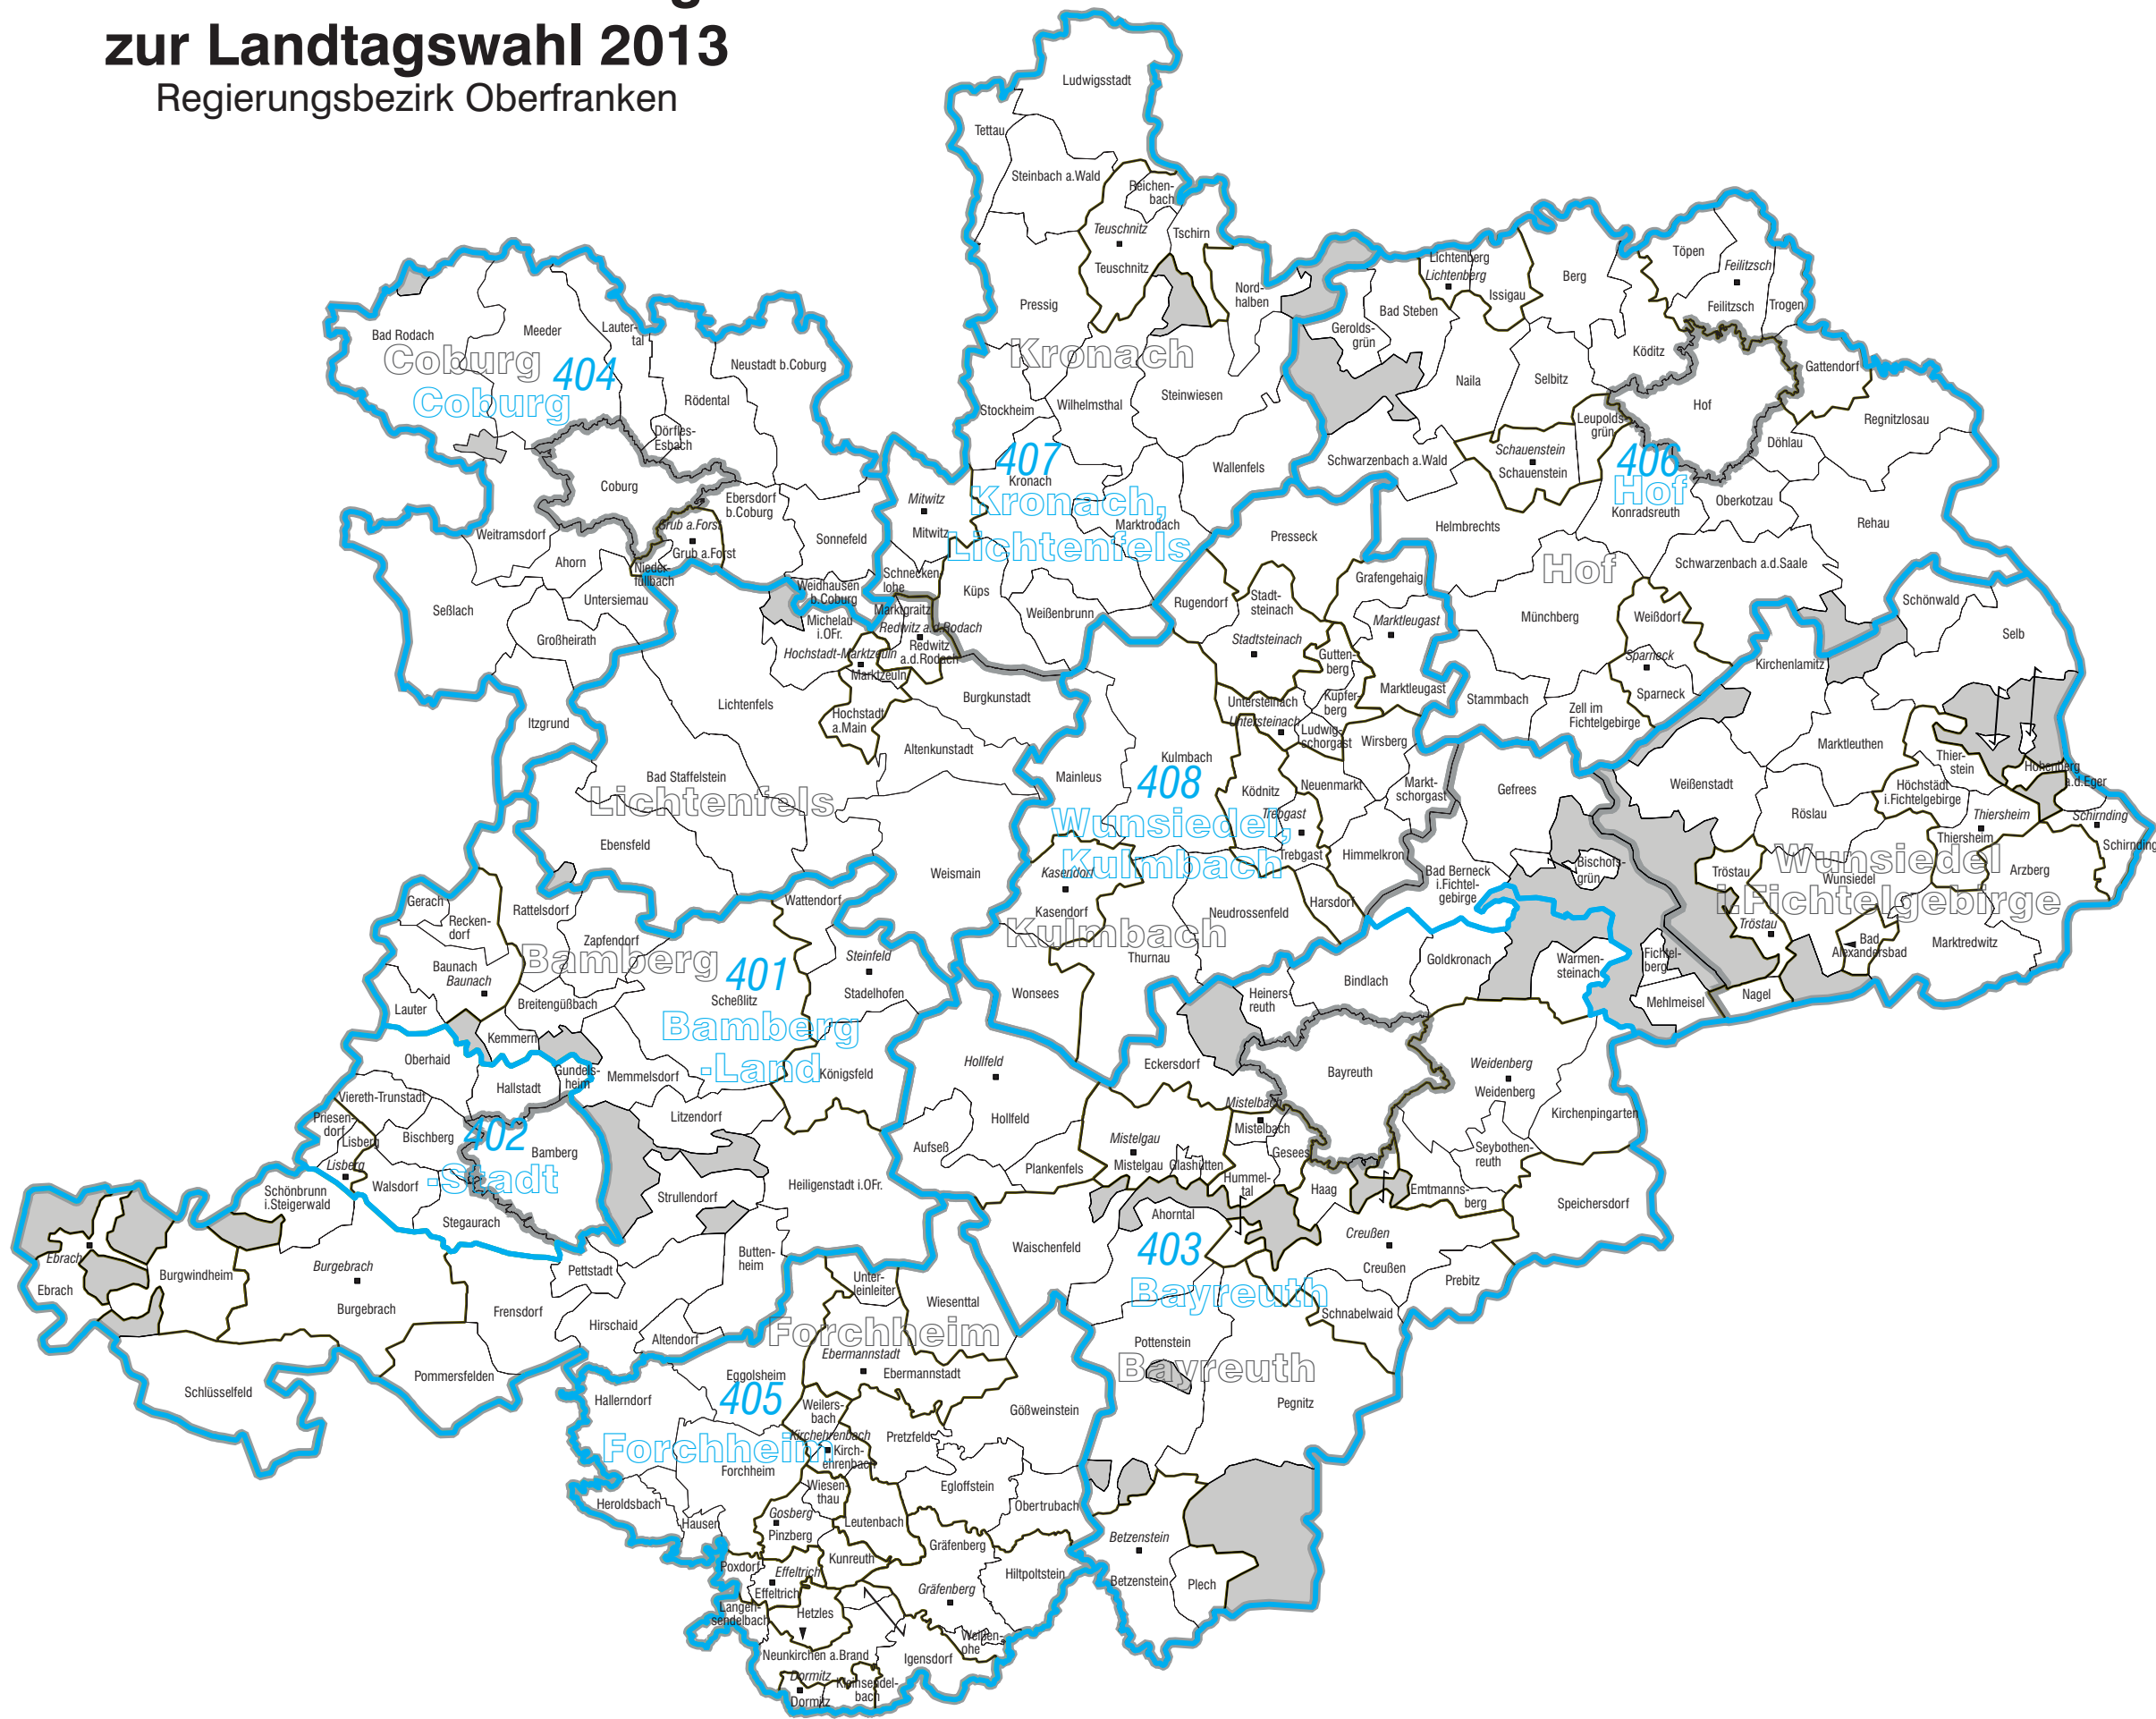

Stimmkreiseinteilung zur Landtagswahl 2013

Regierungsbezirk Oberfranken

- Stimmkreise**
- Grenze
 - Name
 - Nummer
- Krfr. Städte und Landkreise**
- Grenze
 - Name
- Verwaltungsgemeinschaften (VGem)**
- Grenze
 - Name
 - Sitz der VGem
 - Zugehörigkeit zur VGem
- Gemeinden und gemeindefreie Gebiete**
- Grenze
 - Name
 - Zusammengehörige Gebietsteile
 - Gemeindefreies Gebiet