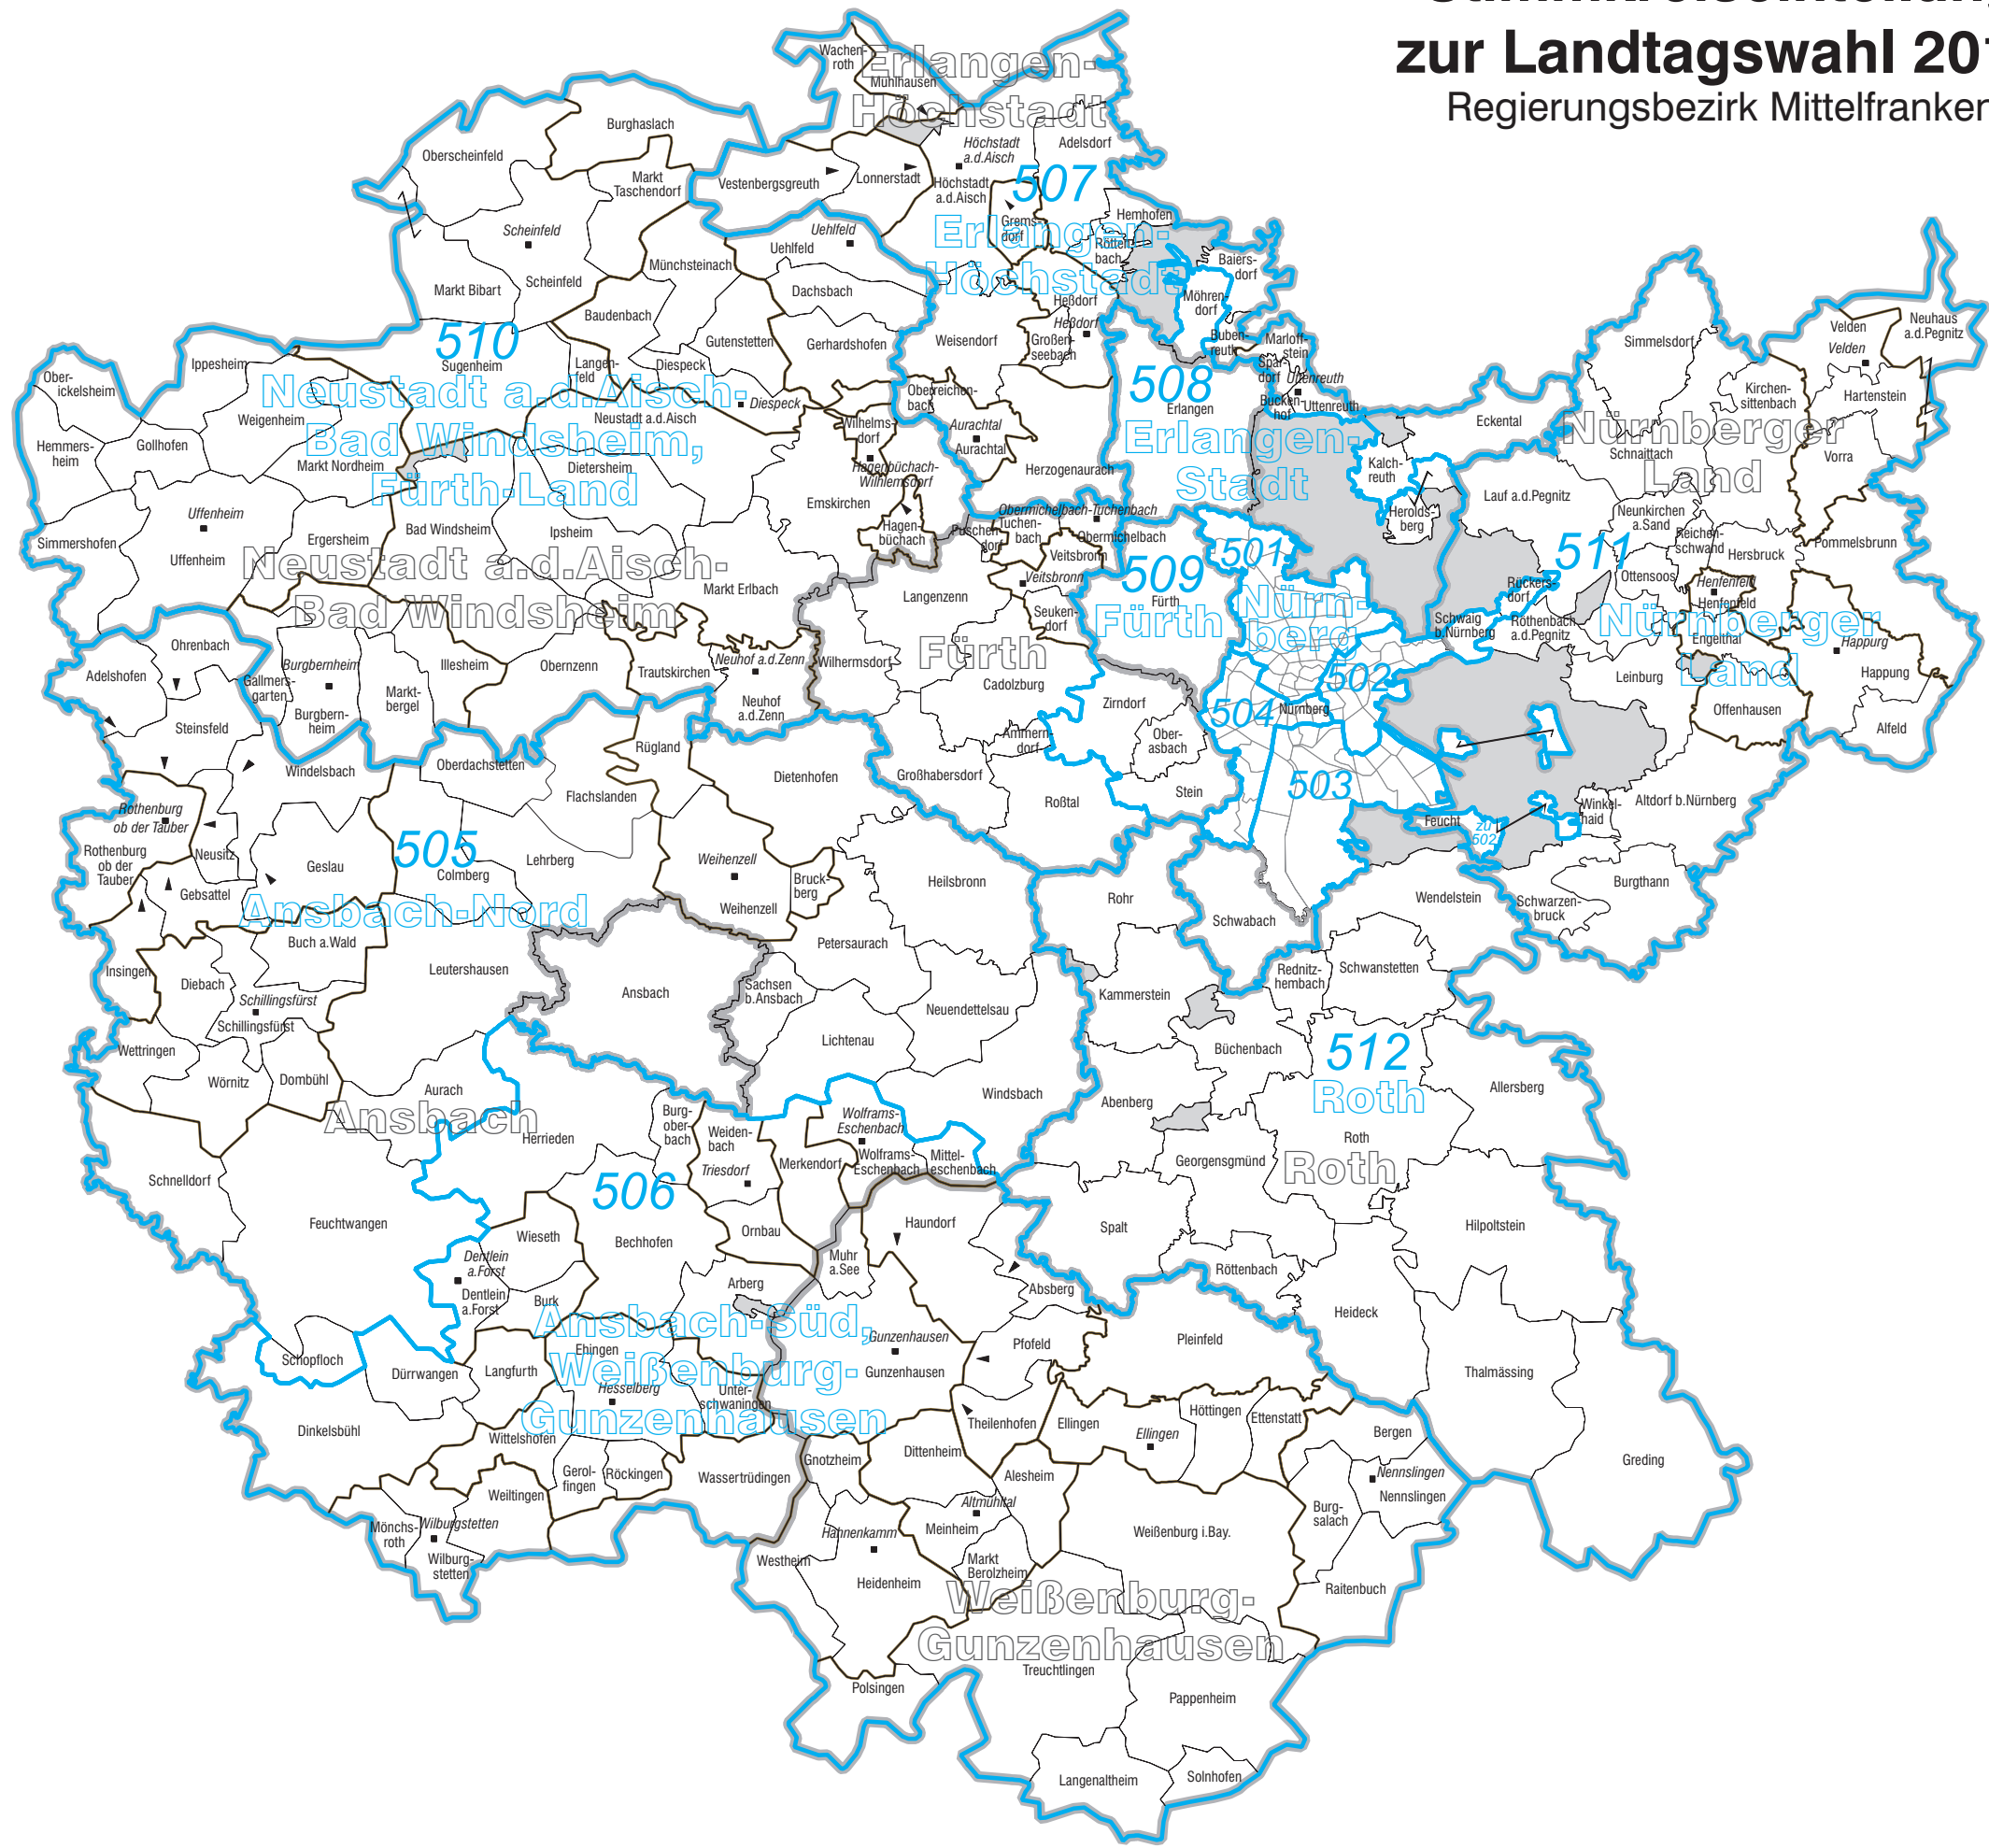

# Stimmkreiseinteilung zur Landtagswahl 2013

## Regierungsbezirk Mittelfranken

- Stimmkreise**
- Grenze
  - Roth** Name
  - 512** Nummer
- Kfr. Städte und Landkreise**
- Grenze
  - Roth** Name
- Verwaltungsgemeinschaften (VGem)**
- Grenze
  - Altmühltal* Name
  - Sitz der VGem
  - Zugehörigkeit zur VGem
- Gemeinden und gemeindefreie Gebiete**
- Grenze
  - Grading* Name
  - Zusammengehörige Gebietsteile
  - Gemeindefreies Gebiet