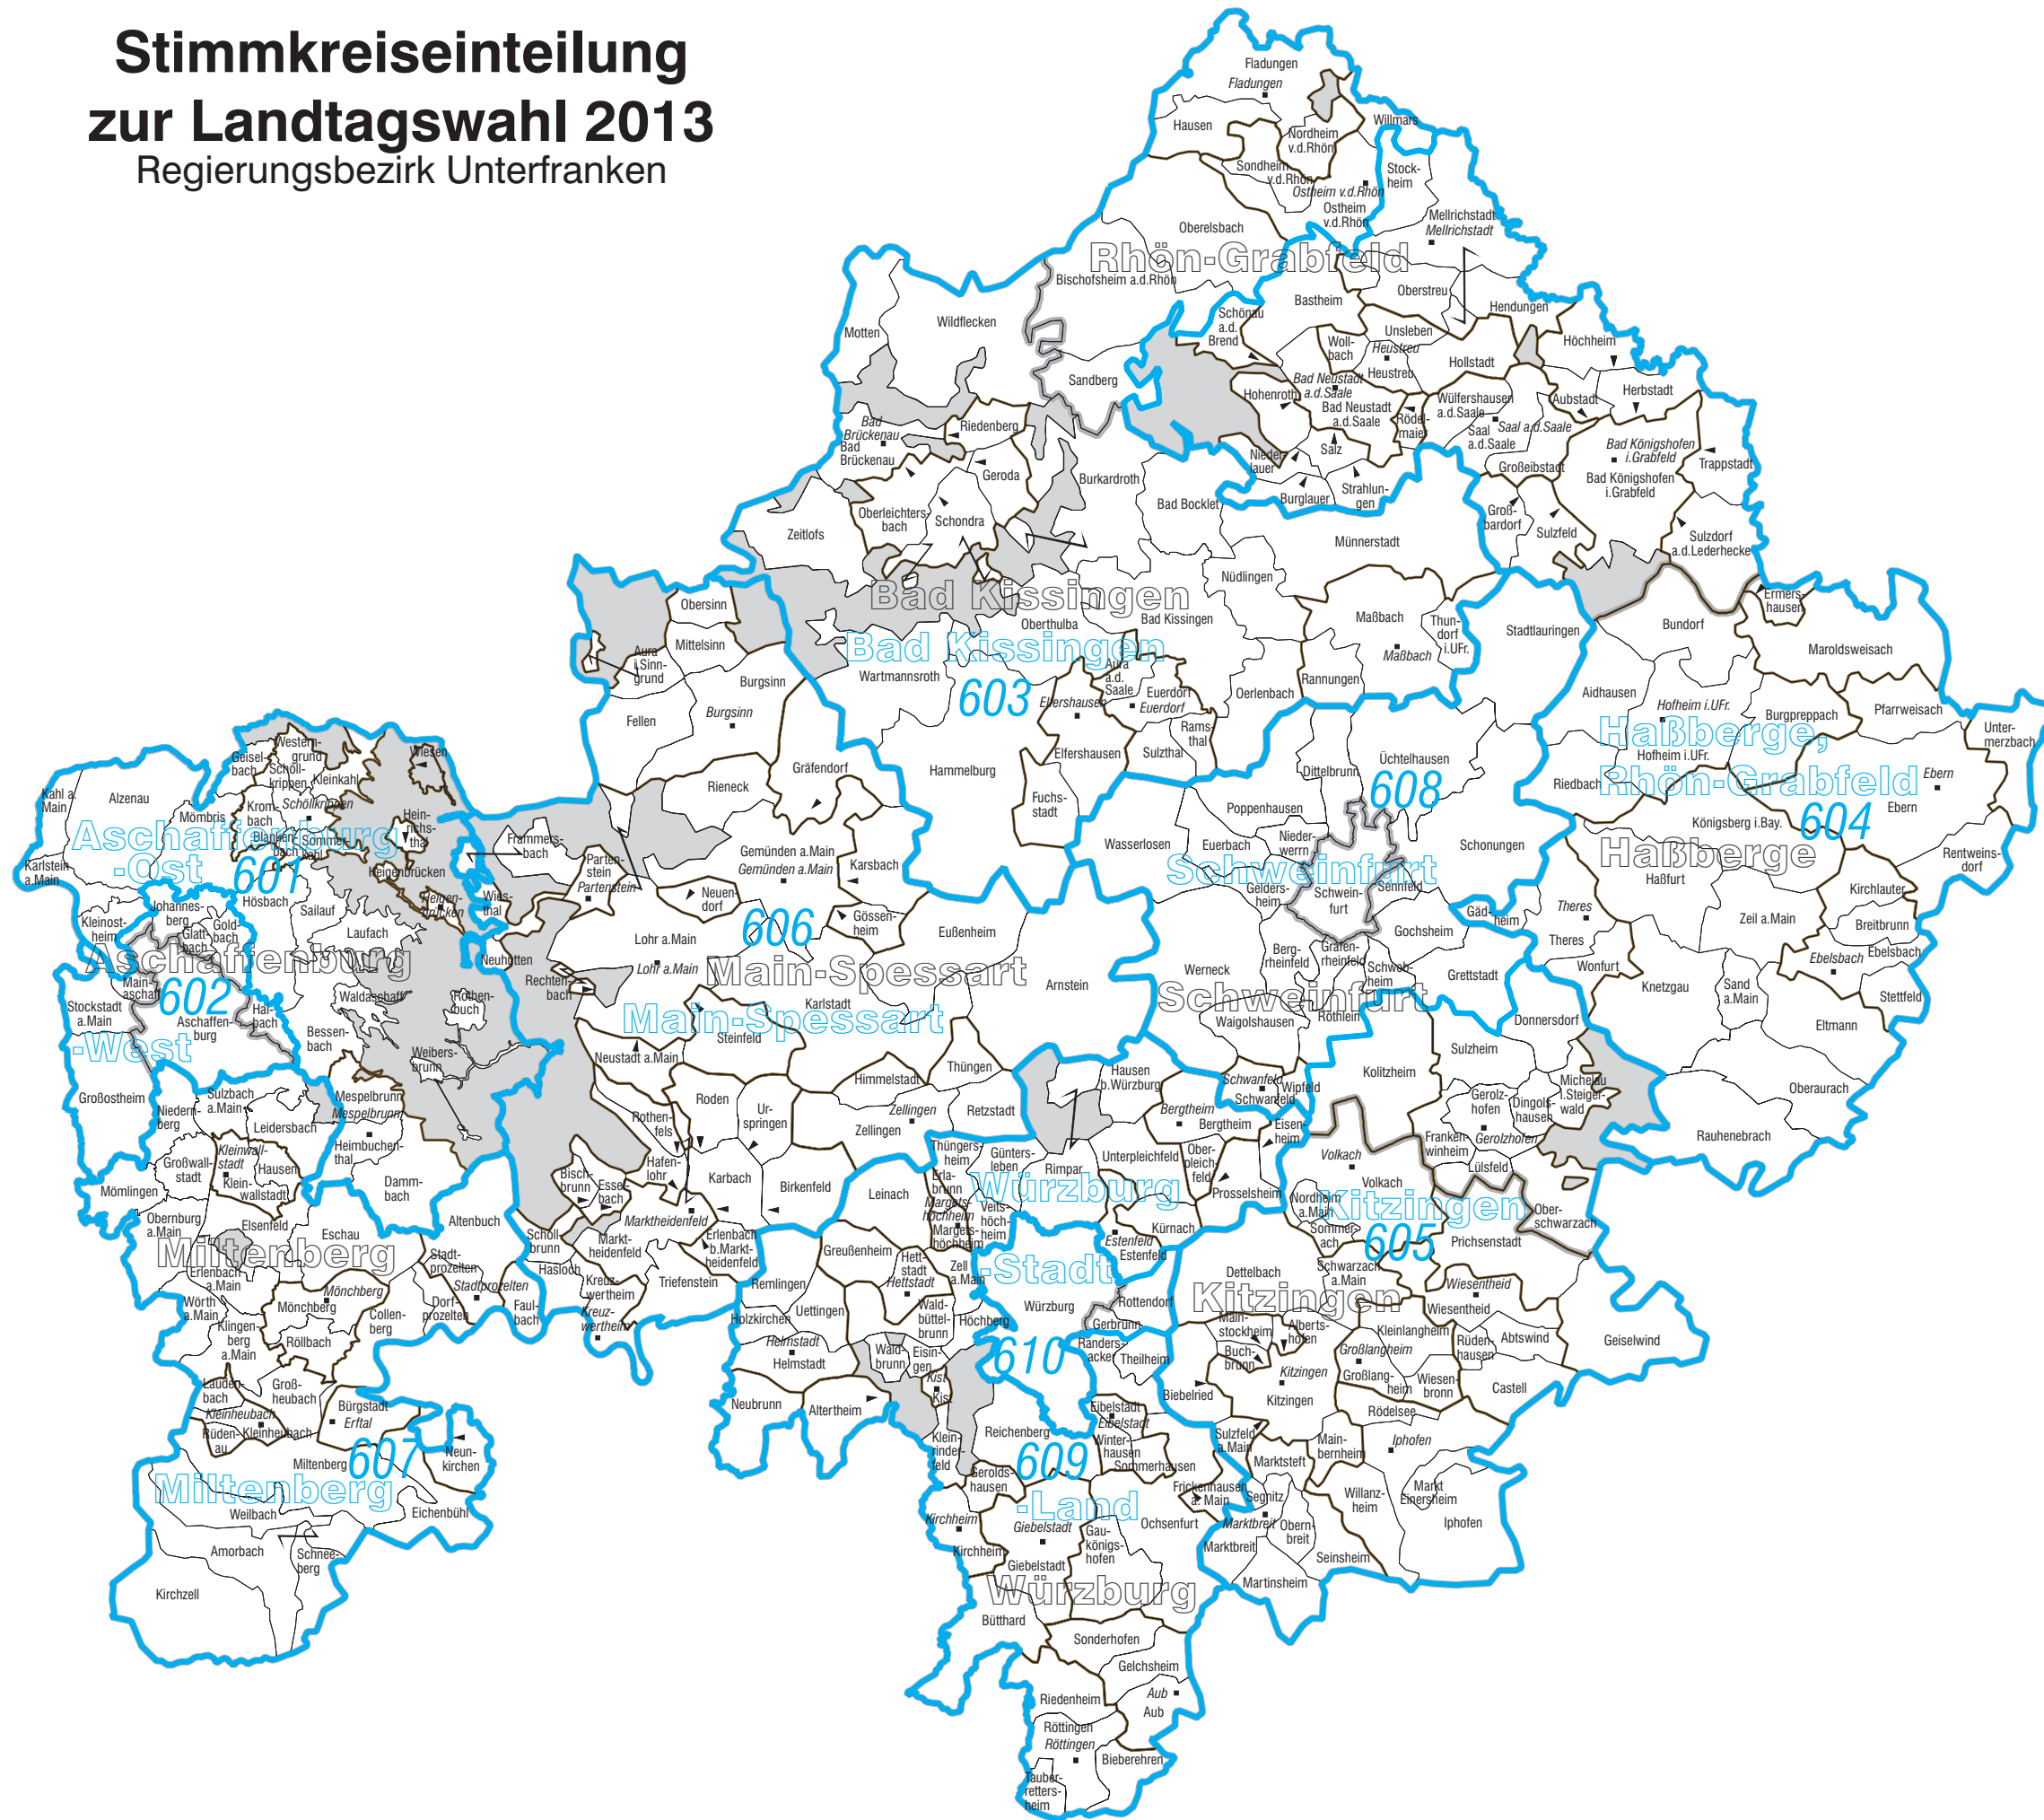

Stimmkreiseinteilung zur Landtagswahl 2013

Regierungsbezirk Unterfranken

- Stimmkreise**
- Grenze
 - Name
 - Nummer
- Krfr. Städte und Landkreise**
- Grenze
 - Name
- Verwaltungsgemeinschaften (VGem)**
- Grenze
 - Name
 - Sitz der VGem
 - Zugehörigkeit zur VGem
- Gemeinden und gemeindefreie Gebiete**
- Grenze
 - Name
 - Zusammengehörige Gebietsteile
 - Gemeindefreies Gebiet