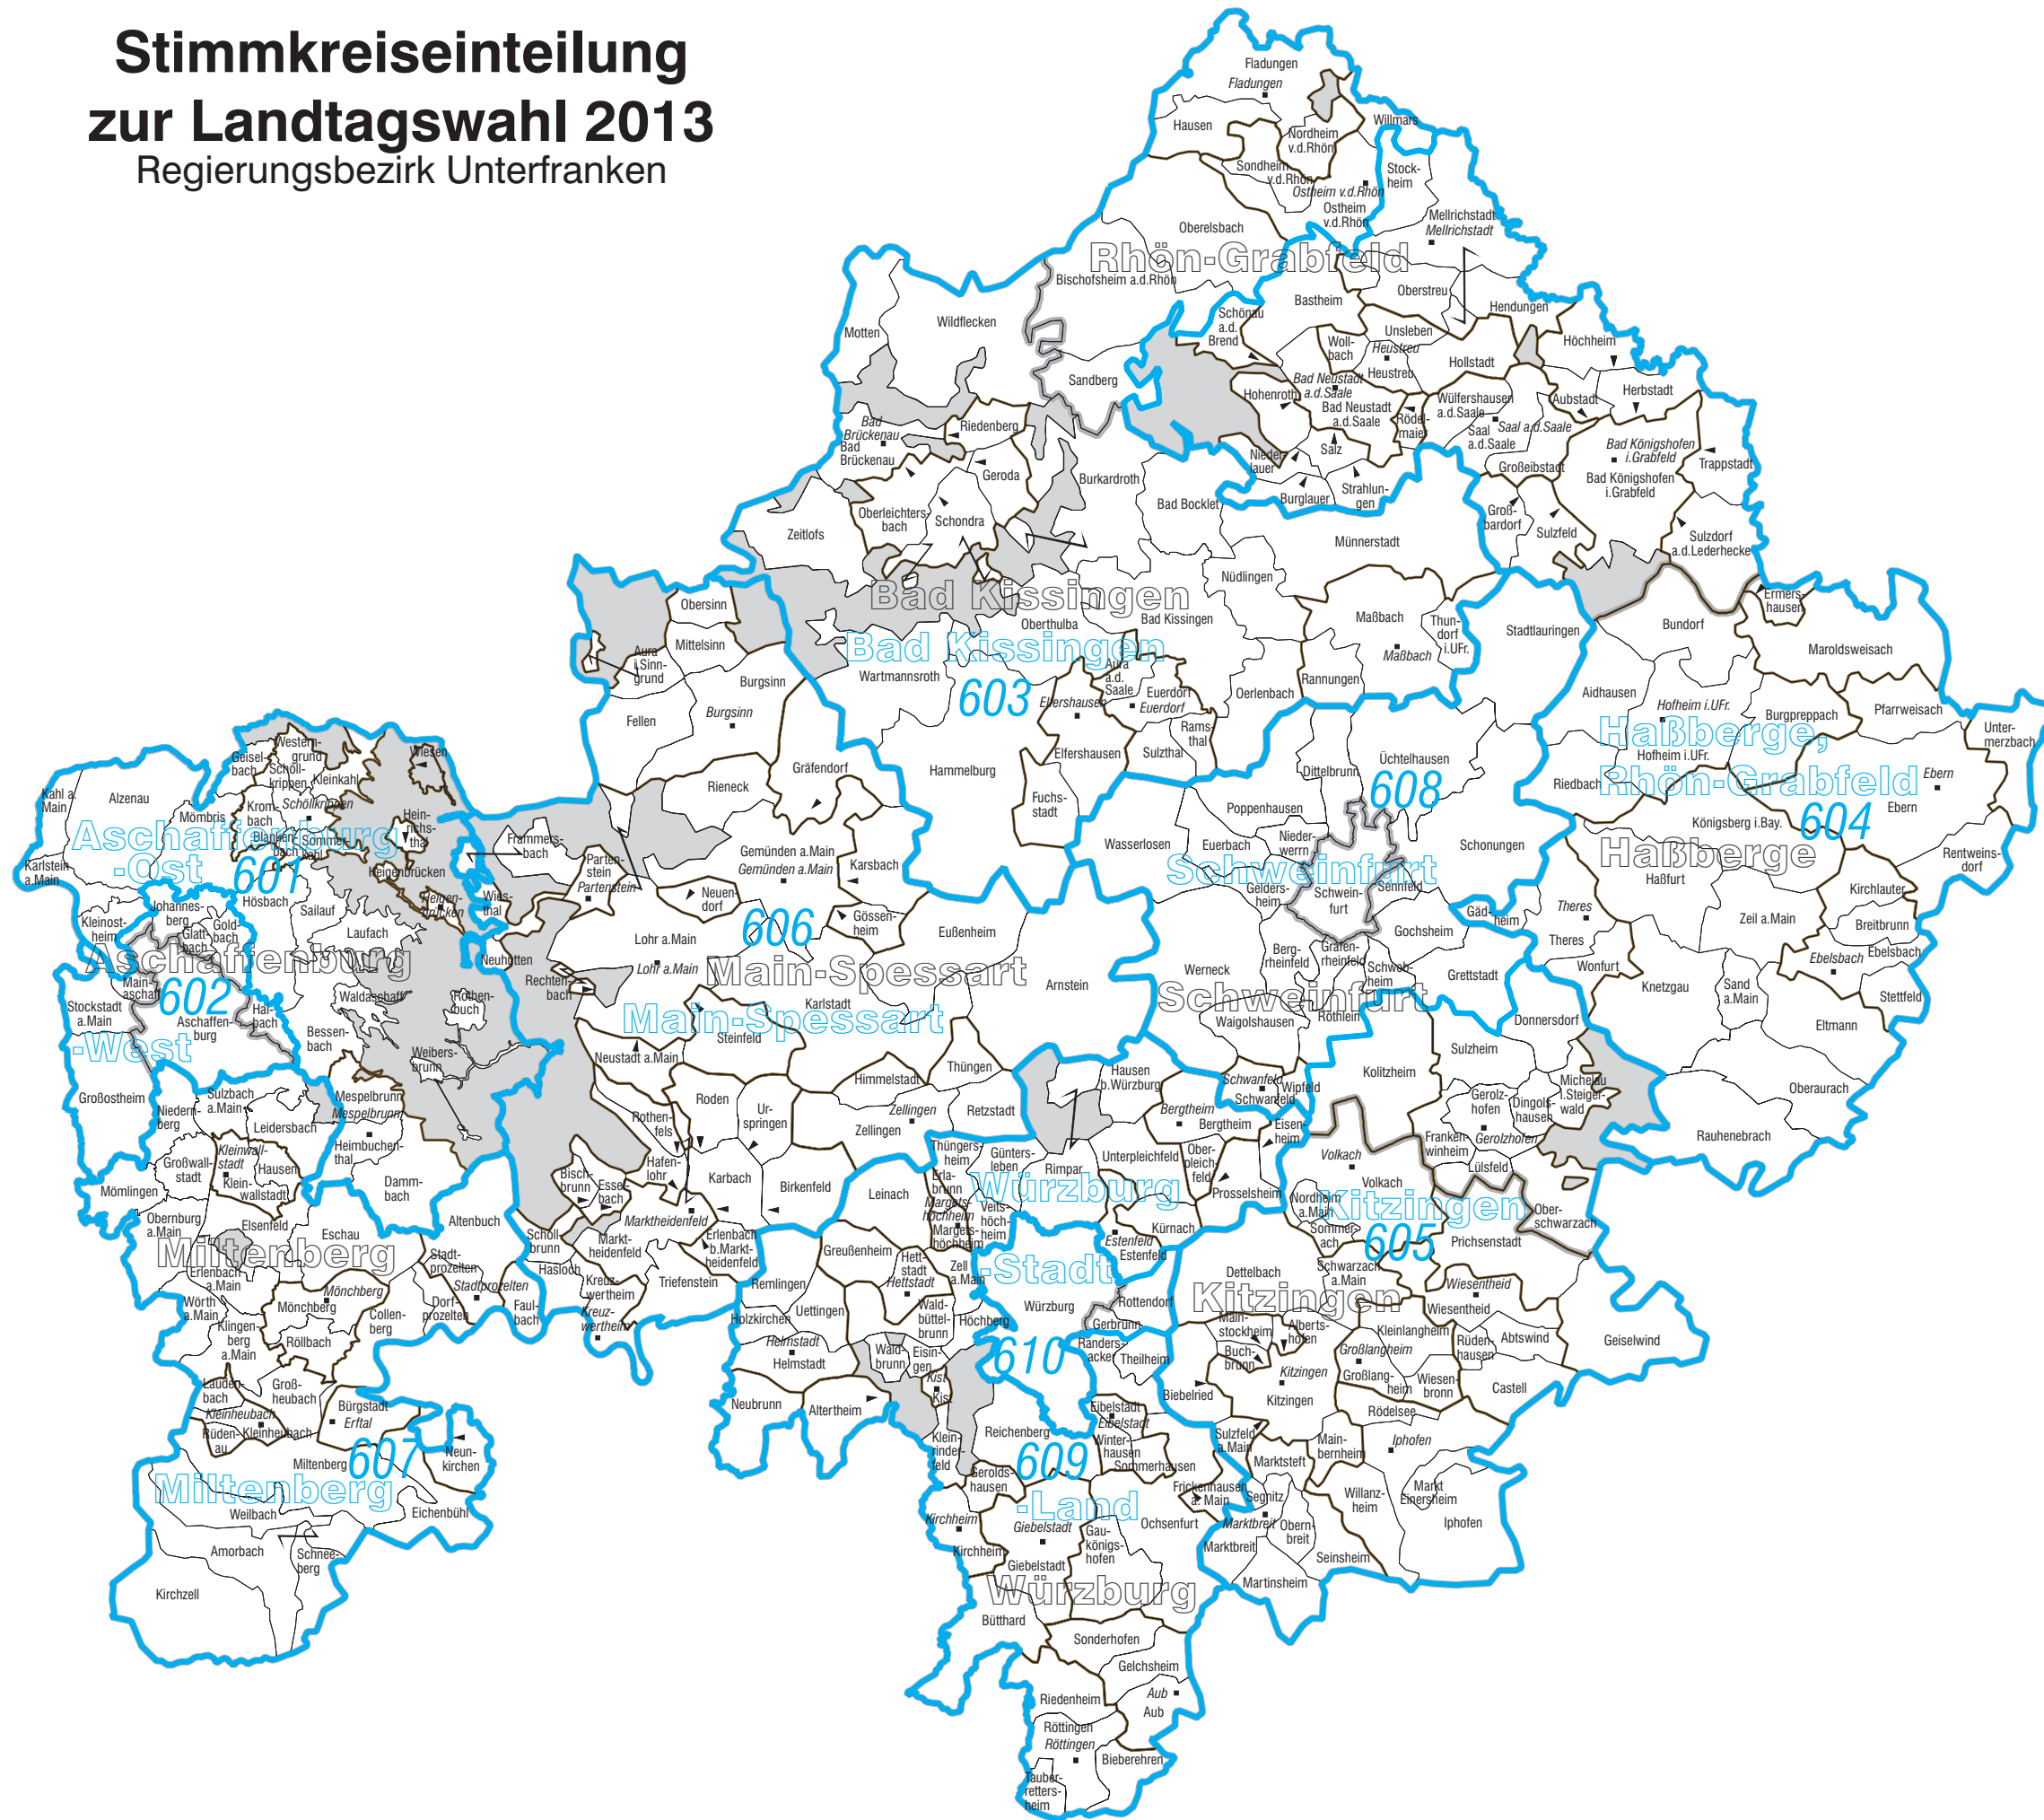

Stimmkreiseinteilung zur Landtagswahl 2013

Regierungsbezirk Unterfranken

- Stimmkreise**
- Grenze
 - Name
 - Nummer
- Krfr. Städte und Landkreise**
- Grenze
 - Name
 - Sitz der VGem
 - Zugehörigkeit zur VGem
- Verwaltungsgemeinschaften (VGem)**
- Grenze
 - Name
 - Sitz der VGem
 - Zugehörigkeit zur VGem
- Gemeinden und gemeindefreie Gebiete**
- Grenze
 - Name
 - Zusammengehörige Gebietsteile
 - Gemeindefreies Gebiet