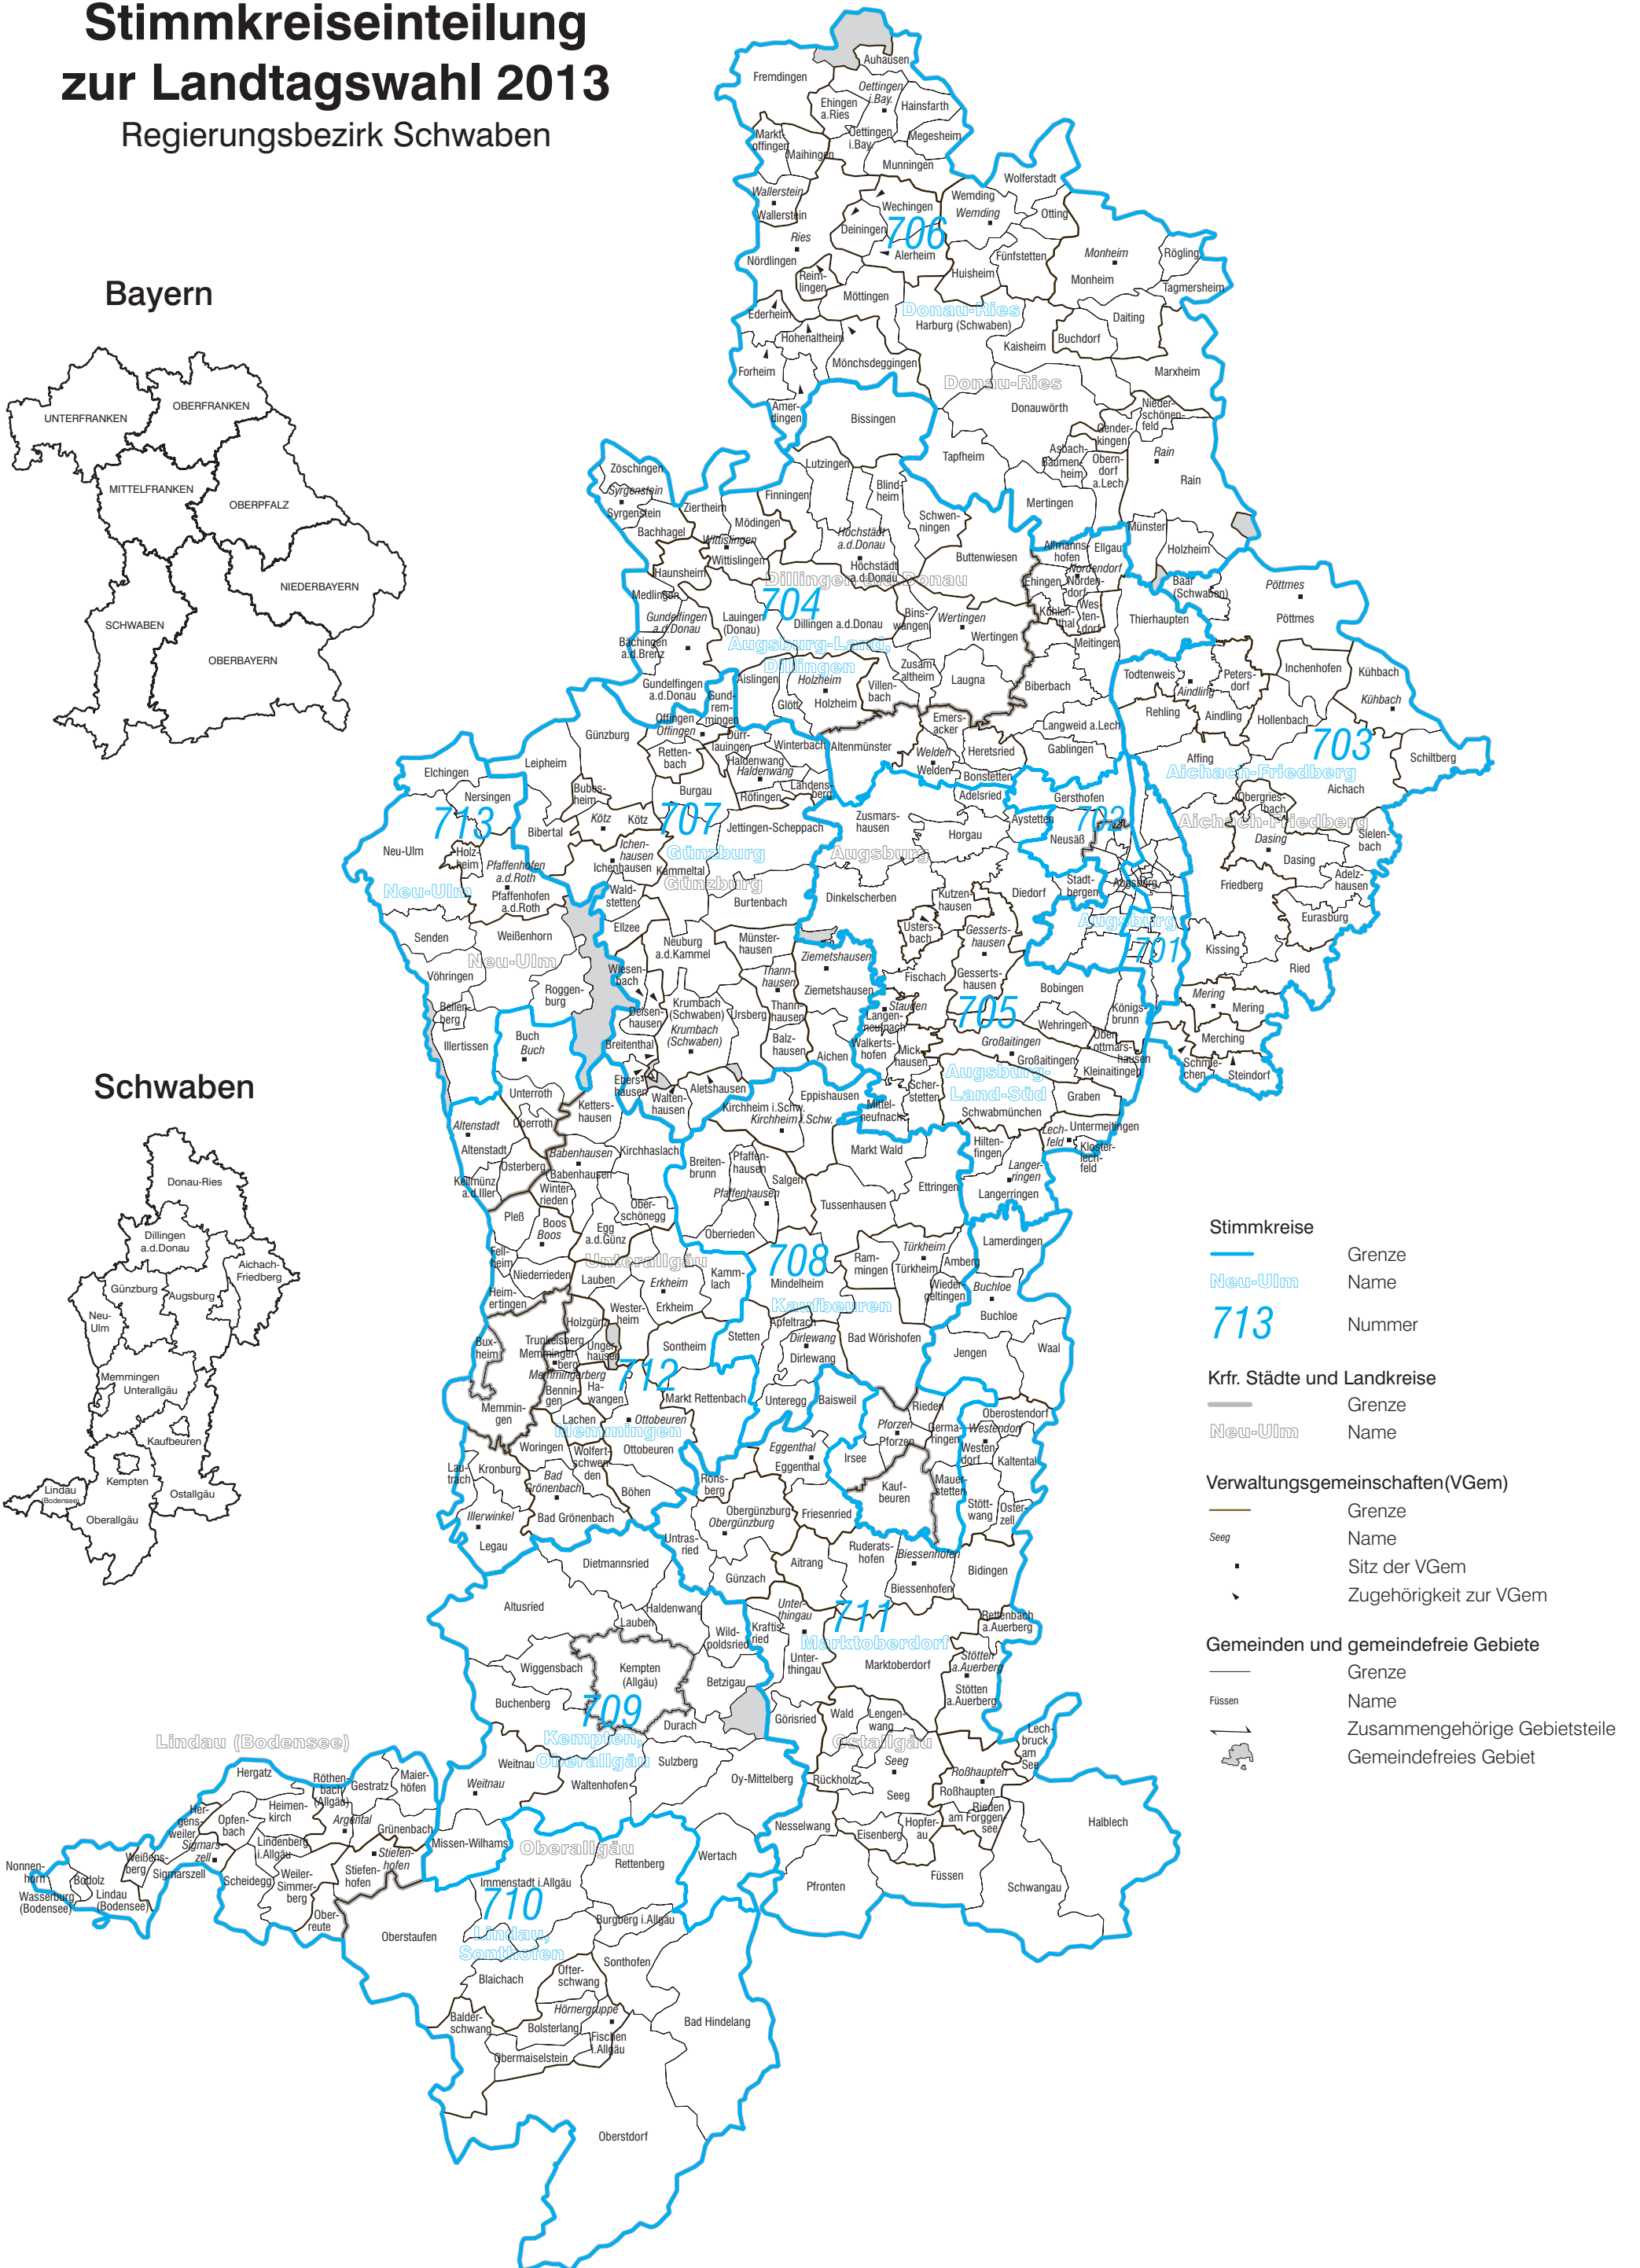

# Stimmkreiseinteilung zur Landtagswahl 2013

Regierungsbezirk Schwaben

Bayern

Schwaben

- Stimmkreise**
- Grenze
  - Neu-Ulm Name
  - 713 Nummer
- Kfr. Städte und Landkreise**
- Grenze
  - Neu-Ulm Name
- Verwaltungsgemeinschaften (VGem)**
- Grenze
  - Seeg Name
  - Sitz der VGem
  - Zugehörigkeit zur VGem
- Gemeinden und gemeindefreie Gebiete**
- Grenze
  - Füssen Name
  - Zusammengehörige Gebietsteile
  - Gemeindefreies Gebiet